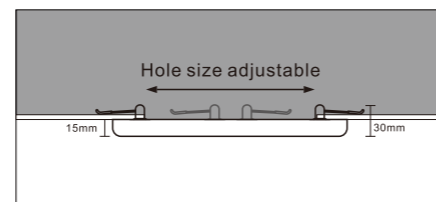

Color Temperature