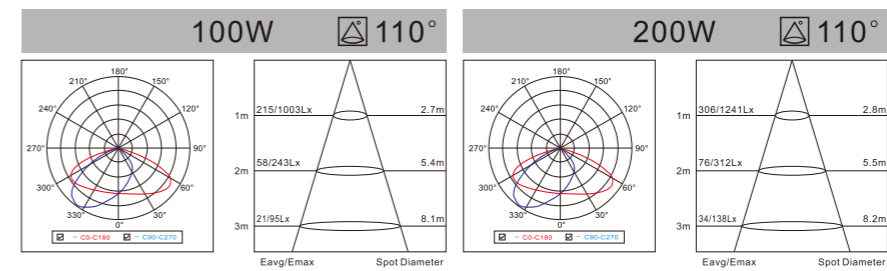

Modell Model	Leistung Power	Opladtid Charging Time	Batteriekapazität Battery Capacity	Produktgröße Product Size	Rohrdurchmesser einbauen Installation Pipe Diameter	Batterietyp Battery Type
LPSTL-100D01	100W	4-6 Hours	15Ah	510X50X320mm	Ø 55-60mm	LFP Battery
LPSTL-200D01	200W	4-6 Hours	26Ah	510X50X320mm	Ø 55-60mm	LFP Battery