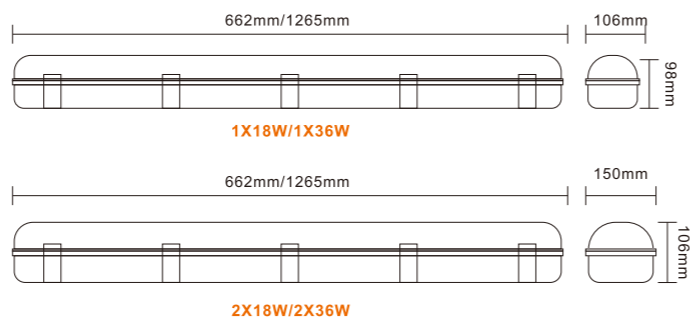

Modell Model	Leistung Power	Lumen Lumen	Verdunklung DIM	Produktgröße Product Size
SY6118-H	● 1X18W	1350-1450LM	N	662X98X106mm
SY6136-H	● 1X36W	2600-2700LM	N	1265X98X106mm
SY6218-H	● 2X18W	2600-2700LM	N	662X106X150mm
SY6236-H	● 2X36W	5200-5300LM	N	1265X106X150mm

LED STRIPLIGHT

AC: 220-240V CRI ≥ 80 H:30000h