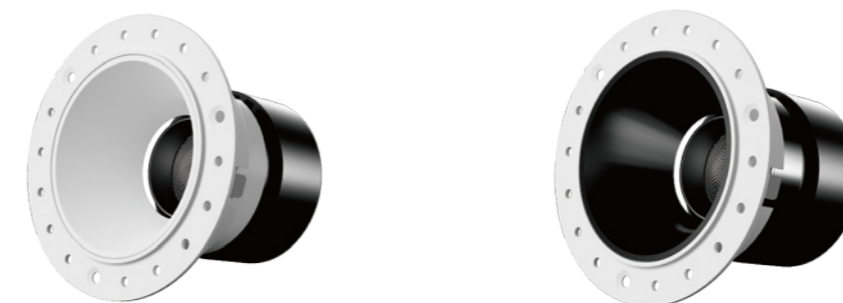

H SERIES LED DOWN LIGHT

LED DOWN LIGHT

AC:100/220-240V CRI≥80 H:30000h

Pre-Embedded

Modell Model	Leistung Power	Lumen Lumen	Verdunklung DIM	Produktgröße Product Size	Lochgröße Cutout
LPCL-10H02-Y	● 10W	850-935LM	N	Ø98X88mm	⌀75-80mm
LPCL-10H02-YB	● 10W	850-935LM	N	Ø98X88mm	⌀75-80mm