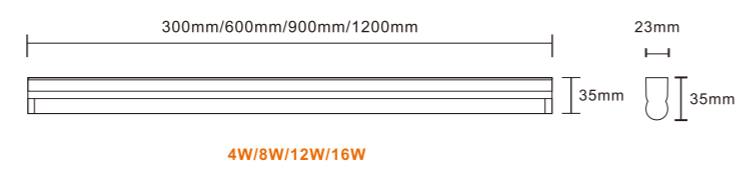

4W/8W/12W/16W