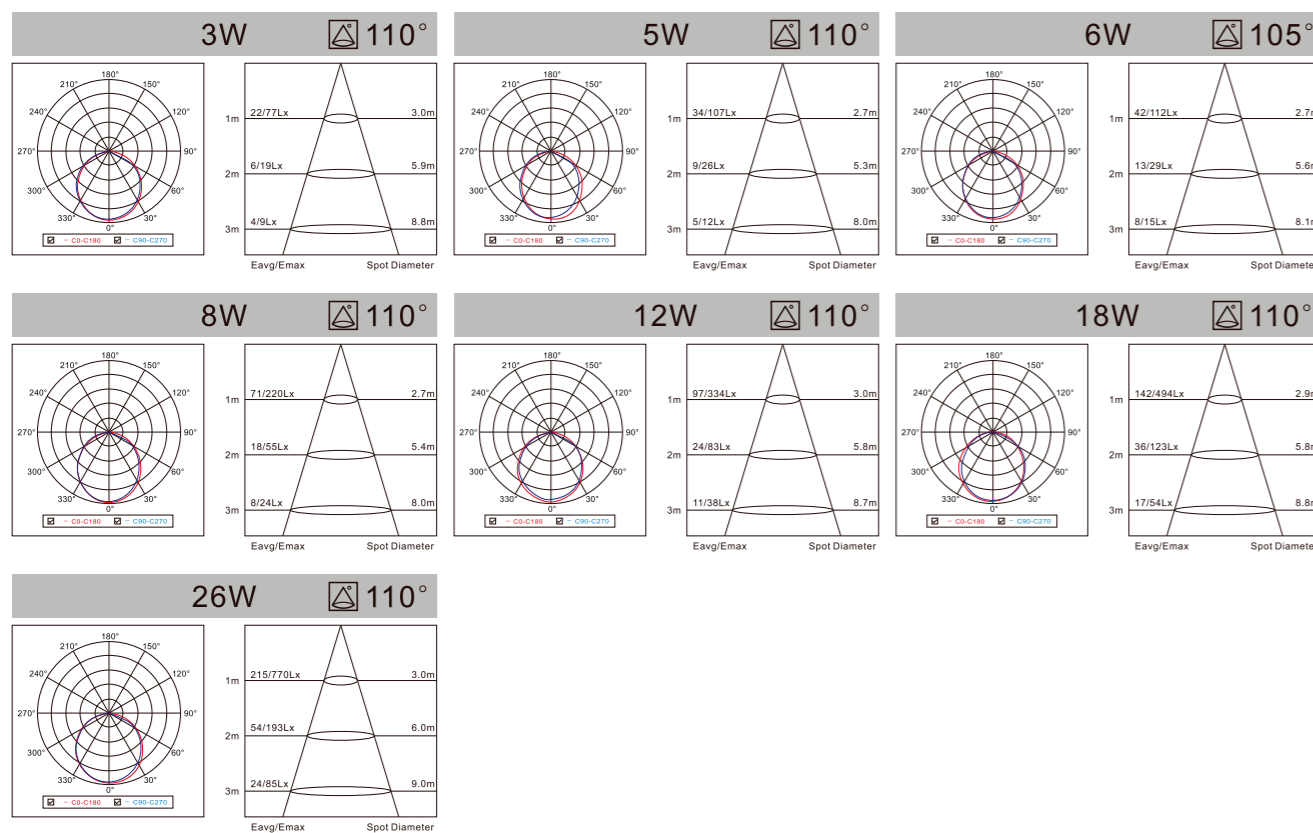

Color Temperature

EW SERIES LED DOWN LIGHT

LED DOWN LIGHT

AC:100/220-240V CRI≥80 H:30000h

Modell Model	Leistung Power	Lumen Lumen	Verdunklung DIM	Produktgröße Product Size	Lochgröße Cutout
LP-DL03EW03-Y1	● 3W	210-240LM	N	Ø 98x28mm	Ø 70-90mm
LP-DL05EW03-Y1	● 5W	360-420LM	N	Ø 98x28mm	Ø 70-90mm
LP-DL06EW03-Y1	● 6W	430-510LM	N	Ø 120x28mm	Ø 90-110mm
LP-DL08EW03-Y1	● 8W	560-650LM	N	Ø 120x28mm	Ø 90-110mm
LP-DL12EW03-Y1	● 12W	880-1020LM	N	Ø 185x28mm	Ø 155-175mm
LP-DL18EW03-Y1	● 18W	1450-1530LM	N	Ø 225x28mm	Ø 195-215mm
LP-DL26EW03-Y1	● 26W	2110-2210LM	N	Ø 225x28mm	Ø 195-215mm