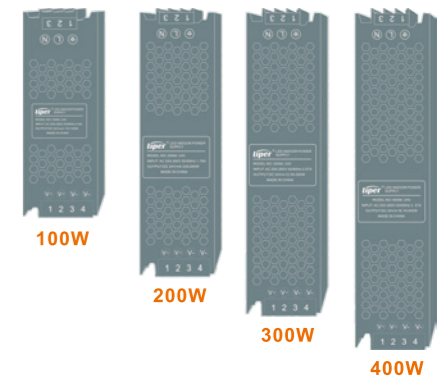

**IP20
DC24V**

Modell Model	Leistung Power	Lumen Lumen	Verdunklung DIM	Produktgröße Product Size
LPSTL-20A01	● 20W/M	2400LM/M	N	10mm
LPSTL-25A01	● 25W/M	3000LM/M	N	15mm
LPSTL-30A01	● 30W/M	3600LM/M	N	28mm/30mm
LPSTL-40A01	● 40W/M	4800LM/M	N	40mm