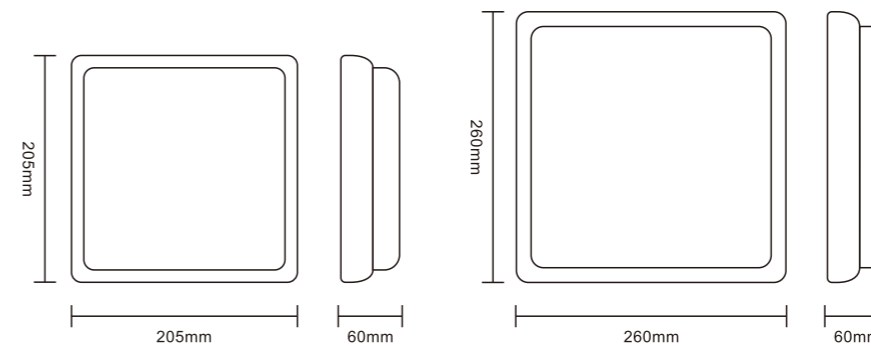

Color Temperature

LED WATERPROOF DOWN LIGHT

AC:100/220-240V CRI≥80 H:30000h

F: white FH: black

Modell Model	Leistung Power	Lumen Lumen	Verdunklung DIM	Produktgröße Product Size
LP-DL30MT02-F	● 30W	2755-3045LM	N	205X60X205mm
LP-DL40MT02-F	● 40W	3610-3990LM	N	260X60X260mm
LP-DL30MT02-FH	● 30W	2755-3045LM	N	205X60X205mm
LP-DL40MT02-FH	● 40W	3610-3990LM	N	260X60X260mm