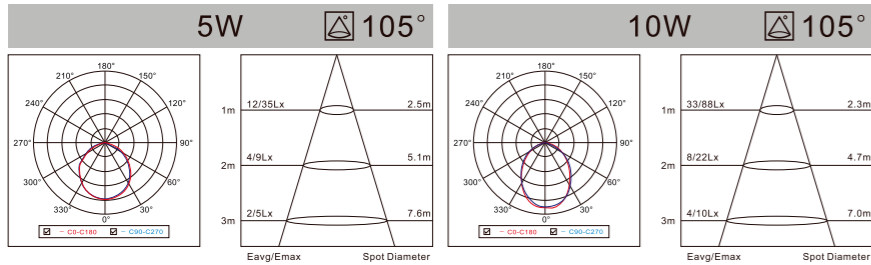

Modell Model	Leistung Power	Lumen Lumen	Verdunklung DIM	Produktgröße Product Size	Lochgröße Cutout
LPDL-05ES01	● 5W	380-460LM	N	∅90X37mm	∅70-80mm
LPDL-10ES01	● 10W	820-930LM	N	∅114X37mm	∅95-105mm

Material

High Quality Aviation Aluminum

Color Temperature