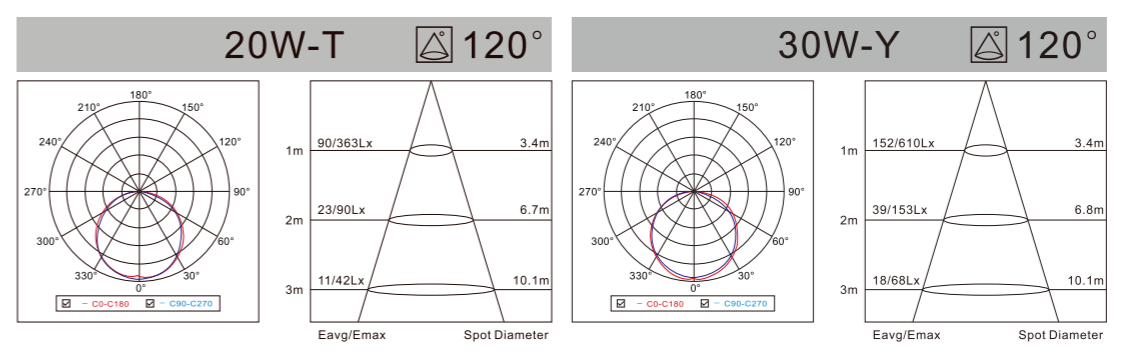

Modell Model	Leistung Power	Lumen Lumen	Verdunklung DIM	Produktgröße Product Size
LP-DL20MF01-T	● 20W	1710-1890LM	N	224X56X138
LP-DL30MF01-Y	● 30W	2570-2840LM	N	255X55X255
LP-DL20MF01-TB	● 20W	1710-1890LM	N	224X56X138
LP-DL30MF01-YB	● 30W	2570-2840LM	N	255X55X255