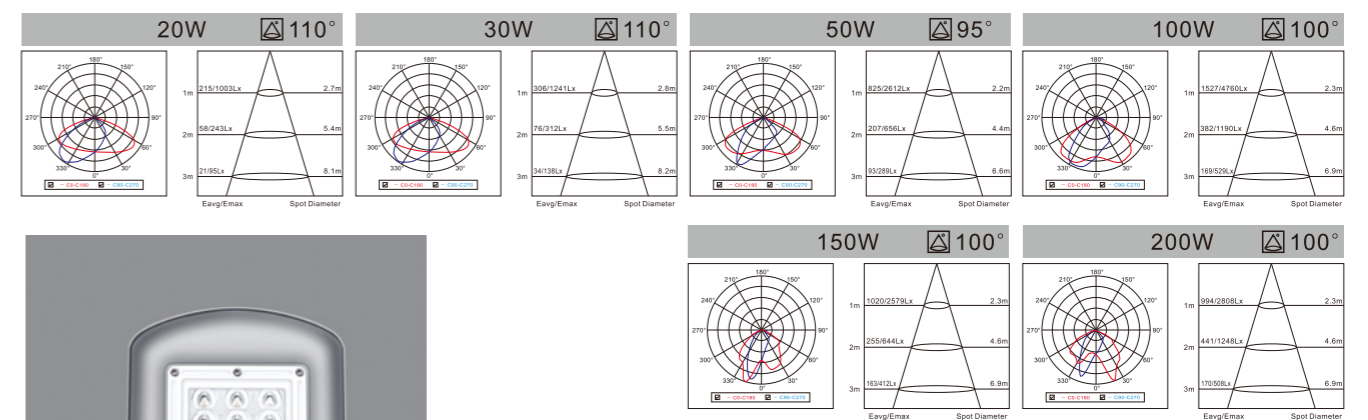

LED STREET LIGHT

AC:100/220-240V CRI≥80 H:30000h

IP66

Modell Model	Leistung Power	Lumen Lumen	Verdunklung DIM	Produktgröße Product Size	Rohrdurchmesser einbauen Installation Pipe Diameter
LPSTL-20C01	● 20W	1900-2200LM	N	282X55X144mm	∅ 50mm
LPSTL-30C01	● 30W	2850-3300LM	N	282X55X144mm	∅ 50mm
LPSTL-50C01	● 50W	4750-5500LM	N	383X67X190mm	∅ 50mm
LPSTL-100C01	● 100W	9500-11000LM	N	490X85X225mm	∅ 50/60mm
LPSTL-100C01-G	● 100W	9500-11000LM	N	490X158X225mm	∅ 50/60mm
LPSTL-150C01	● 150W	14250-16500LM	N	600X95X272mm	∅ 50/60mm
LPSTL-200C01	● 200W	19000-22000LM	N	643X120X293mm	∅ 50/60mm