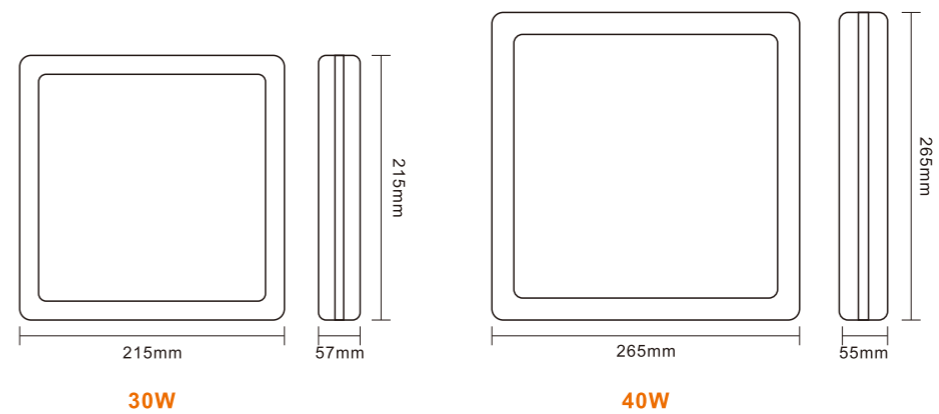

Color Temperature

IP65 DOWN LIGHT

AC:100/220-240V CRI≥80 H:30000h

Modell Model	Leistung Power	Lumen Lumen	Verdunklung DIM	Produktgröße Product Size
LP-DL30MA01-F	● 30W	2400-2500LM	N	215X57X215mm
LP-DL40MA01-F	● 40W	3200-3300LM	N	265X55X265mm
LP-DL30MA01-FG(SENSOR)	● 30W	2400-2500LM	N	215X48X215mm
LP-DL40MA01-FG(SENSOR)	● 40W	3200-3300LM	N	265X55X265mm