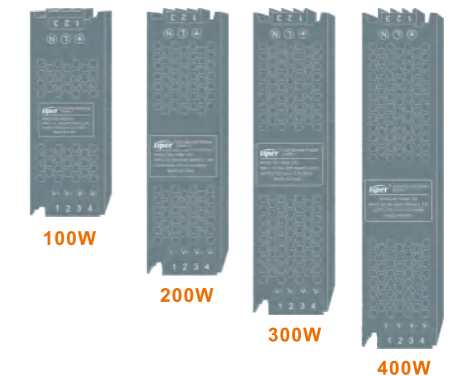

**IP20
DC24V**

Modell Model	Leistung Power	Lumen Lumen	Verdunklung DIM	Produktgröße Product Size
LPSTL-20A01	● 20W/M	2400LM/M	N	10mm
LPSTL-25A01	● 25W/M	3000LM/M	N	15mm
LPSTL-30A01	● 30W/M	3600LM/M	N	28mm/30mm
LPSTL-40A01	● 40W/M	4800LM/M	N	40mm

Color Temperature