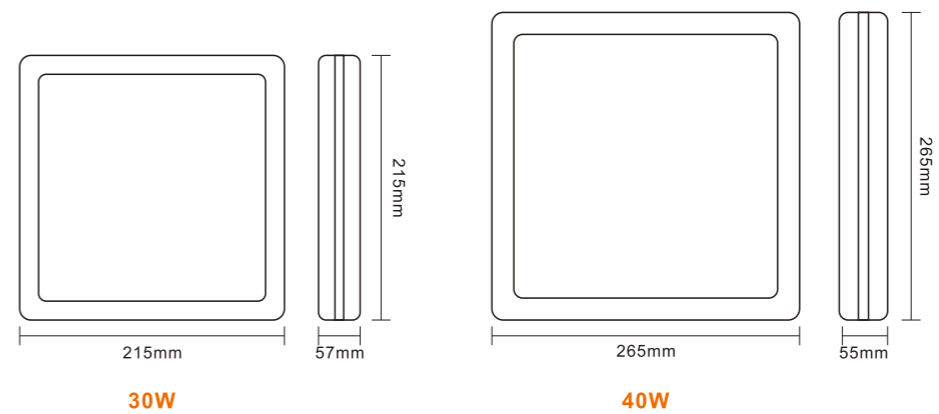

Color Temperature

IP65 DOWN LIGHT

AC:100/220-240V CRI≥80 H:30000h

Modell Model	Leistung Power	Lumen Lumen	Verdunklung DIM	Produktgröße Product Size
LP-DL30MA01-F	● 30W	2400-2500LM	N	215X57X215mm
LP-DL40MA01-F	● 40W	3200-3300LM	N	265X55X265mm
LP-DL30MA01-FG(SENSOR)	● 30W	2400-2500LM	N	215X48X215mm
LP-DL40MA01-FG(SENSOR)	● 40W	3200-3300LM	N	265X55X265mm