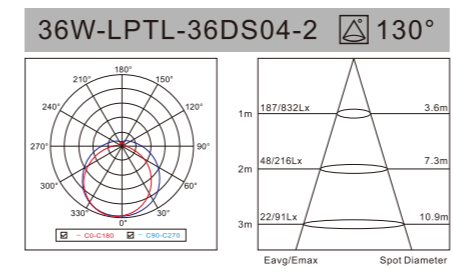

Color Temperature

Warm White

Cool White

Natural White

LED TUBE AC:100/220-240V CRI≥80 H:30000h

Modell Model	Leistung Power	Lumen Lumen	Verdunklung DIM	Produktgröße Product Size
LPTL-08DS04	8W	600-680LM	N	588X26X30mm
LPTL-16DS04	16W	1260-1350LM	N	1198X26X30mm
LPTL-18DS04-2	18W	1420-1530LM	N	588X36X56mm
LPTL-36DS04-2	36W	2880-2950LM	N	1198X36X56mm