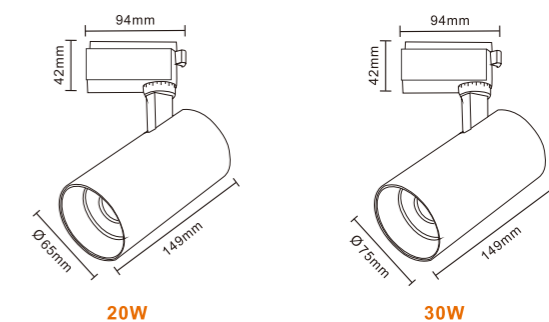

Modell Model	Leistung Power	Lumen Lumen	Verdunklung DIM	Produktgröße Product Size
LPTRL-20F01	● 20W	1950-2150LM	N	93X65X207mm
LPTRL-30F01	● 30W	3325-3675LM	N	94X75X207mm
LPTRL-20F02	● 20W	1950-2150LM	N	93X65X207mm
LPTRL-30F02	● 30W	3325-3675LM	N	94X75X207mm