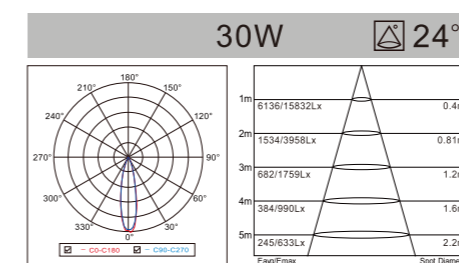

Color Temperature

LED TRACK LIGHT

AC:100/220-240V CRI≥90 H:30000h

01:black 02:white

Modell Model	Leistung Power	Lumen Lumen	Verdunklung DIM	Produktgröße Product Size
LPTRL-20F01	● 20W	1950-2150LM	N	93X65X207mm
LPTRL-30F01	● 30W	3325-3675LM	N	94X75X207mm
LPTRL-20F02	● 20W	1950-2150LM	N	93X65X207mm
LPTRL-30F02	● 30W	3325-3675LM	N	94X75X207mm