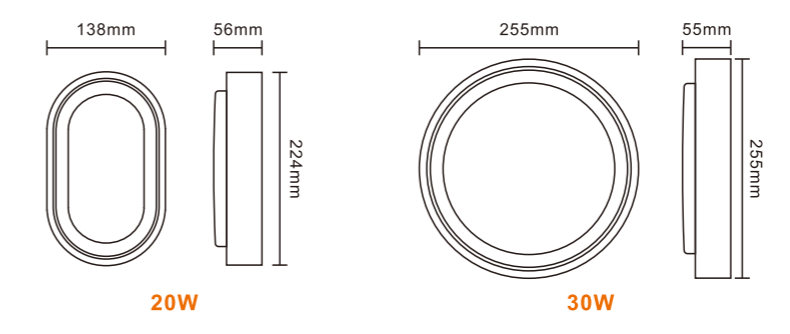

Modell Model	Leistung Power	Lumen Lumen	Verdunklung DIM	Produktgröße Product Size
LP-DL20MF01-T	● 20W	1710-1890LM	N	224X56X138
LP-DL30MF01-Y	● 30W	2570-2840LM	N	255X55X255
LP-DL20MF01-TB	● 20W	1710-1890LM	N	224X56X138
LP-DL30MF01-YB	● 30W	2570-2840LM	N	255X55X255