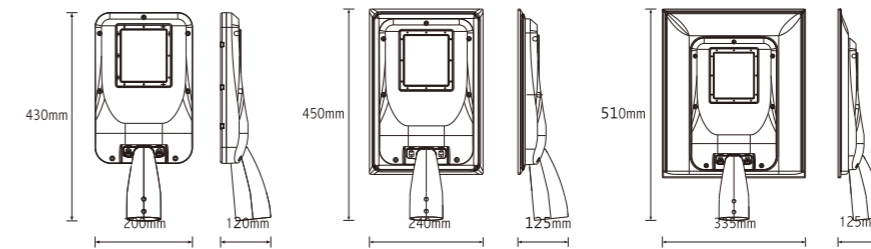

Modell Model	Leistung Power	Lumen Lumen	Verdunklung DIM	Produktgröße Product Size
LPFL-20BT01	● 20W	2000-2080LM	N	114x90x29mm
LPFL-30BT01	● 30W	3000-3080LM	N	136X118X29mm
LPFL-50BT01	● 50W	5000-5080LM	N	175X152X29mm
LPFL-100BT01	● 100W	10000-10500LM	N	236x202x32mm
LPFL-200BT01	● 200W	20000-20500LM	N	301X251X35mm
LPFL-300BT01	● 300W	30000-30500LM	N	330x302x35mm

Modell Model	Leistung Power	Lumen Lumen	Verdunklung DIM	Produktgröße Product Size
LPFL-200BT02	● 200W	20000-20500LM	N	301X251X35mm
LPFL-300BT02	● 300W	30000-30500LM	N	330x302x35mm
LPFL-400BT02	● 400W	40000-40500LM	N	485x385x66mm
LPFL-500BT02	● 500W	50000-50500LM	N	485x385x66mm

Modell Model	Leistung Power	Lumen Lumen	Verdunklung DIM	Produktgröße Product Size
LPFL-10BS01-G	● 10W	1000-1080LM	N	167X55X107mm
LPFL-20BS01-G	● 20W	2000-2080LM	N	167X55X107mm
LPFL-30BS01-G	● 30W	3000-3080LM	N	202X56X156mm
LPFL-50BS01-G	● 50W	5000-5080LM	N	225X60X198mm

Color Temperature

LED SOLAR LIGHT

CRI ≥ 80 H:20000h

Control Mode: lighting controlled intelligent controller

IP65

Modell Model	Leistung Power	Batteriekapazität Battery Capacity	Produktgröße Product Size	Rohrdurchmesser einbauen Installation Pipe Diameter	Batterietyp Battery Type
LPSTL-30BS01-SS	● 30W	6.5Ah	200X120X430mm	Ø 55mm	LFP Battery
LPSTL-60BS01-SS	● 60W	12Ah	450X125X450mm	Ø 55mm	LFP Battery
LPSTL-90BS01-SS	● 90W	16.5Ah	510X125X510mm	Ø 55mm	LFP Battery