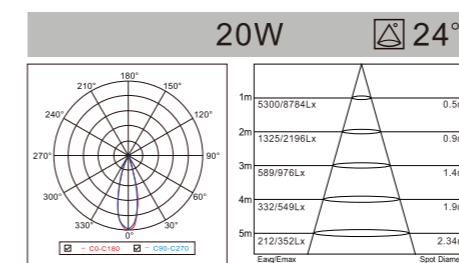

Color Temperature

LED TRACK LIGHT

AC:100/220-240V CRI≥90 H:30000h

01:black 02:white

Modell Model	Leistung Power	Lumen Lumen	Verdunklung DIM	Produktgröße Product Size
LPTRL-20F01	● 20W	1950-2150LM	N	93X65X207mm
LPTRL-30F01	● 30W	3325-3675LM	N	94X75X207mm
LPTRL-20F02	● 20W	1950-2150LM	N	93X65X207mm
LPTRL-30F02	● 30W	3325-3675LM	N	94X75X207mm