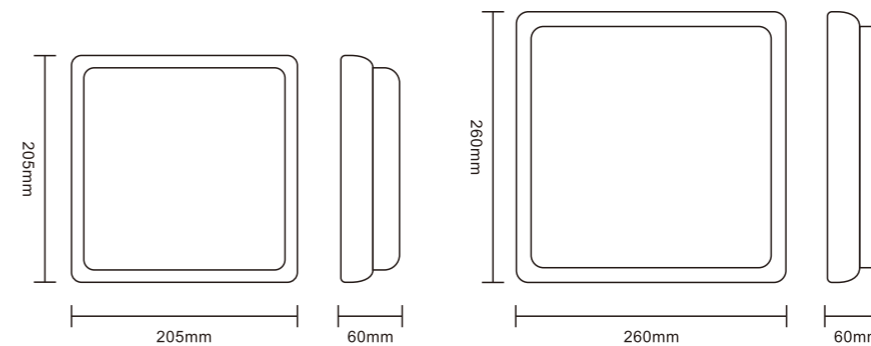

Color Temperature

LED WATERPROOF DOWN LIGHT

AC:100/220-240V CRI≥80 H:30000h

F: white FH: black

Modell Model	Leistung Power	Lumen Lumen	Verdunklung DIM	Produktgröße Product Size
LP-DL30MT02-F	● 30W	2755-3045LM	N	205X60X205mm
LP-DL40MT02-F	● 40W	3610-3990LM	N	260X60X260mm
LP-DL30MT02-FH	● 30W	2755-3045LM	N	205X60X205mm
LP-DL40MT02-FH	● 40W	3610-3990LM	N	260X60X260mm