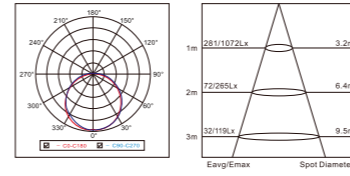

50W $\triangle 115^\circ$