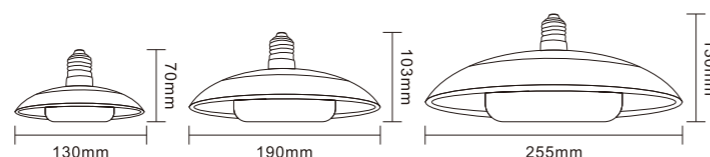

AS SERIES LED LAMP

LED LAMP AC:100/220-240V CRI≥80 H:30000h

Modell Model	Leistung Power	Lumen Lumen	Verdunklung DIM	Produktgröße Product Size	Lampensockel Base
LPUF-20AS-02	● 20W	1750-1850LM	N	∅ 130X70mm	E27/B22
LPUF-40AS-02	● 40W	3750-3850LM	N	∅ 190X103mm	E27/B22
LPUF-60AS-02	● 60W	5750-5850LM	N	∅ 255X130mm	E27/B22

Modell Model	Leistung Power	Lumen Lumen	Verdunklung DIM	Produktgröße Product Size	Lampensockel Base
LPUF-20AS-01	● 20W	1750-1850LM	N	∅ 130X70mm	E27/B22
LPUF-40AS-01	● 40W	3750-3850LM	N	∅ 190X103mm	E27/B22
LPUF-60AS-01	● 60W	5750-5850LM	N	∅ 255X130mm	E27/B22

Color Temperature

D/ES SERIES LED LAMP

LED LAMP AC:100/220-240V CRI≥80 H:20000h

Modell Model	Leistung Power	Lumen Lumen	Verdunklung DIM	Produktgröße Product Size	Lampensockel Base
LPQP5DLED-01	● 5W	430-470LM	N	∅ 60X106mm	E27/B22
LPQP7DLED-01	● 7W	600-660LM	N	∅ 60X106mm	E27/B22
LPQP9DLED-01	● 9W	770-860LM	N	∅ 60X108mm	E27/B22
LPQP12DLED-01	● 12W	1005-1105LM	N	∅ 60X110mm	E27/B22
LPQP15DLED-01	● 15W	1235-1365LM	N	∅ 70X124mm	E27/B22
LPQP18DLED-01	● 18W	1520-1680LM	N	∅ 80X145mm	E27/B22
LPQP20DLED-01	● 20W	1710-1890LM	N	∅ 80X145mm	E27/B22

Modell Model	Leistung Power	Lumen Lumen	Verdunklung DIM	Produktgröße Product Size	Lampensockel Base
LPQP20ES-01	● 20W	1900-2100LM	N	∅ 80X150mm	E27/B22
LPQP30ES-01	● 30W	2850-3150LM	N	∅ 100X185mm	E27/B22
LPQP40ES-01	● 40W	3610-3990LM	N	∅ 120X210mm	E27/B22
LPQP50ES-01	● 50W	4275-4725LM	N	∅ 138X240mm	E27/B22

Color Temperature