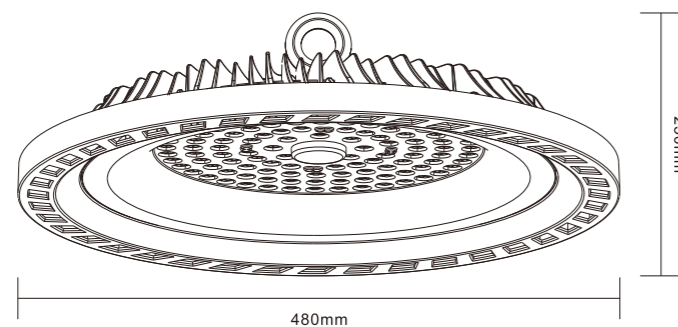

150W/200W/300W

BS/CS SERIES
LED UFO LIGHT

LED UFO LIGHT

AC:100/220-240V CRI≥80 H:30000h

Modell Model	Leistung Power	Lumen Lumen	Verdunklung DIM	Produktgröße Product Size
LPUF-150BS01	● 150W	16500-20250LM	N	Ø 385X120mm
LPUF-200BS01	● 200W	22000-20250LM	N	Ø 385X120mm
LPUF-300BS01	● 300W	33000-40500LM	N	Ø 385X120mm