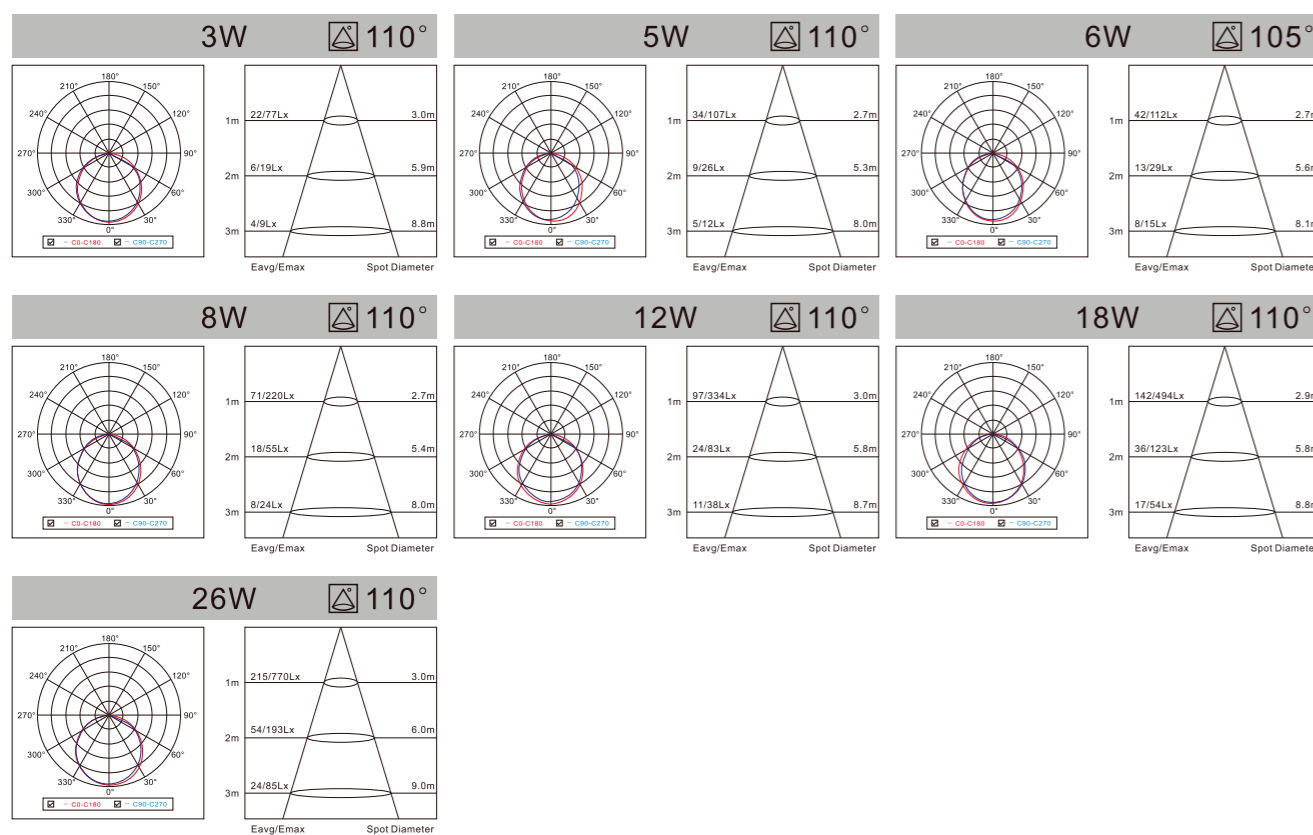

IP44

Modell Model	Leistung Power	Lumen Lumen	Verdunklung DIM	Produktgröße Product Size	Lochgröße Cutout
LP-DL03EW03-Y1	● 3W	210-240LM	N	Ø 98x28mm	Ø 70-90mm
LP-DL05EW03-Y1	● 5W	360-420LM	N	Ø 98x28mm	Ø 70-90mm
LP-DL06EW03-YS	● 6W	430-510LM	N	Ø 98x28mm	Ø 70-90mm
LP-DL06EW03-Y1	● 6W	430-510LM	N	Ø 120x28mm	Ø 90-110mm
LP-DL08EW03-Y1	● 8W	560-650LM	N	Ø 120x28mm	Ø 90-110mm
LP-DL12EW03-Y1	● 12W	880-1020LM	N	Ø 185x28mm	Ø 155-175mm
LP-DL18EW03-Y1	● 18W	1450-1530LM	N	Ø 225x28mm	Ø 195-215mm
LP-DL26EW03-Y1	● 26W	2110-2210LM	N	Ø 225x28mm	Ø 195-215mm

Color Temperature