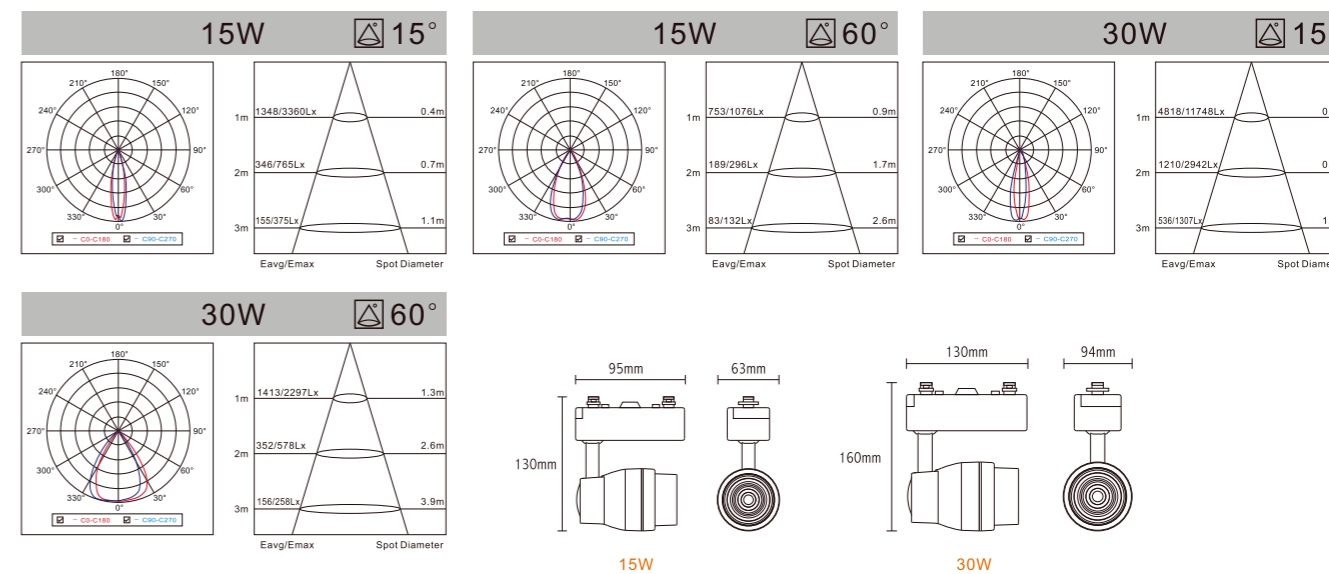

Material

High Quality Aviation Aluminum

Color Temperature

Warm White Cool White Natural White