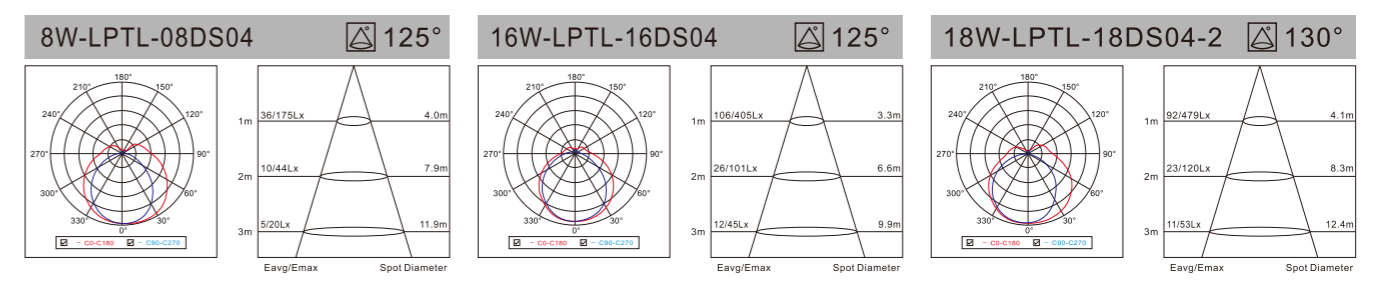

Color Temperature

Warm White

Cool White

Natural White

LED TUBE AC:100/220-240V CRI≥80 H:30000h

Modell Model	Leistung Power	Lumen Lumen	Verdunklung DIM	Produktgröße Product Size
LPTL-08DS04	8W	600-680LM	N	588X26X30mm
LPTL-16DS04	16W	1260-1350LM	N	1198X26X30mm
LPTL-18DS04-2	18W	1420-1530LM	N	588X36X56mm
LPTL-36DS04-2	36W	2880-2950LM	N	1198X36X56mm