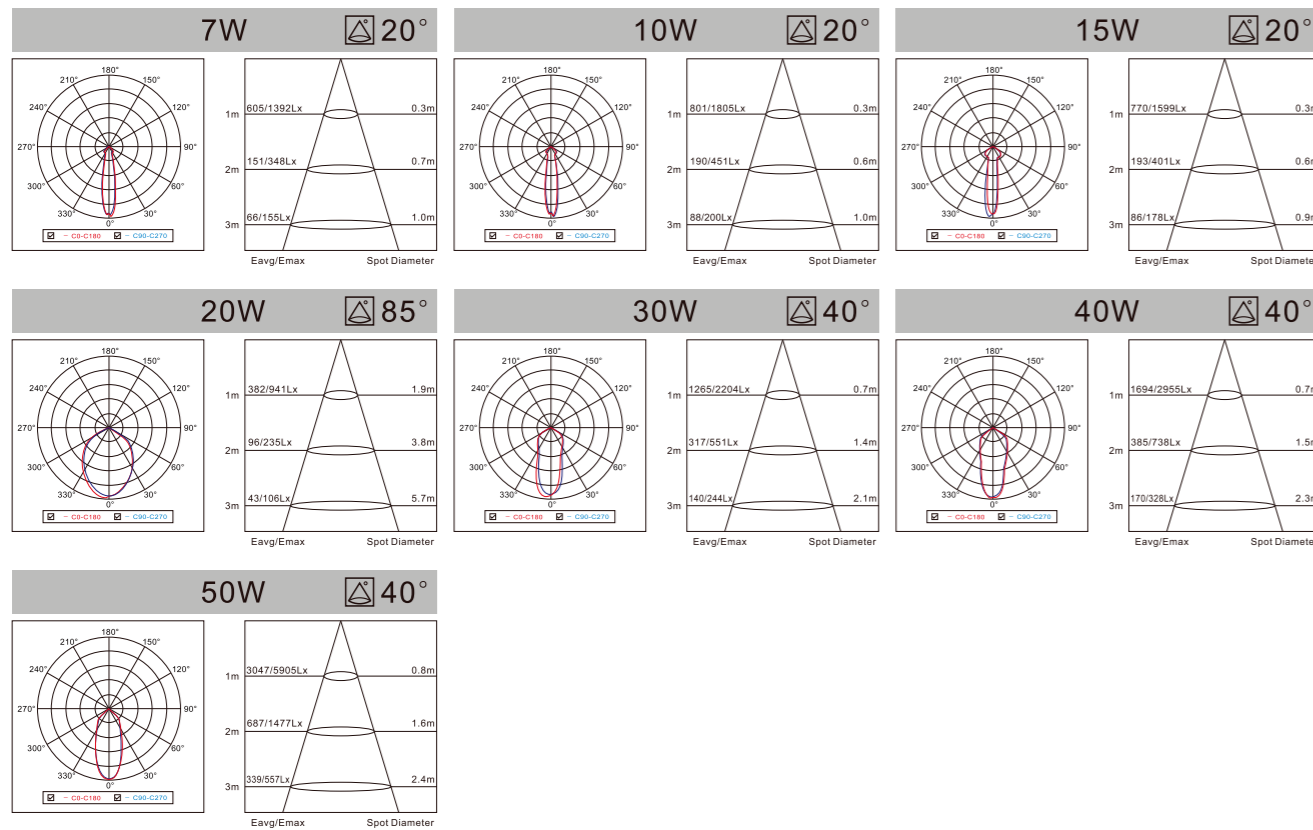

Color Temperature

LED DOWN LIGHT

AC:100/220-240V CRI≥80 H:30000h

IP44

Modell Model	Leistung Power	Lumen Lumen	Verdunklung DIM	Produktgröße Product Size	Lochgröße Cutout
LP-COB07BX01	7W	550-650LM	N	Ø 98x46mm	Ø 75-85mm
LP-COB10BX01	10W	850-950LM	N	Ø 115x47mm	Ø 95-105mm
LP-COB15BX01	15W	1350-1450LM	N	Ø 140x49mm	Ø 120-130mm